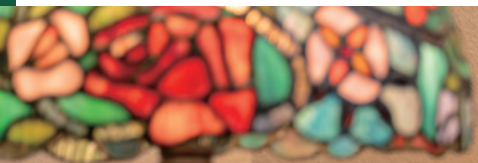

ミュシャ

Mucha

憧れのアールヌーボー名画が
お二人のためのオリジナルアートに

☒ FOR PARENTS	☐ BOUTONNIERE
☒ MIX 3 BOUQUETS	☐ FLOWER CARPET
☒ MIX 2 BOUQUETS	☐ DUET
☐ TRIMMING DESIGN	

PRESSED FLOWER