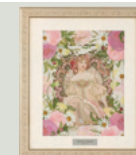

D C B T 2 3

ミュシャ M

¥91,300 (税込)  
①W364×H434mm  
②W230×H300mm

D C B T 2 3

フラワーカーペット  
プレミアムL

¥110,000 (税込)

D C B T 2 3

フラワーカーペット  
スタンダードL