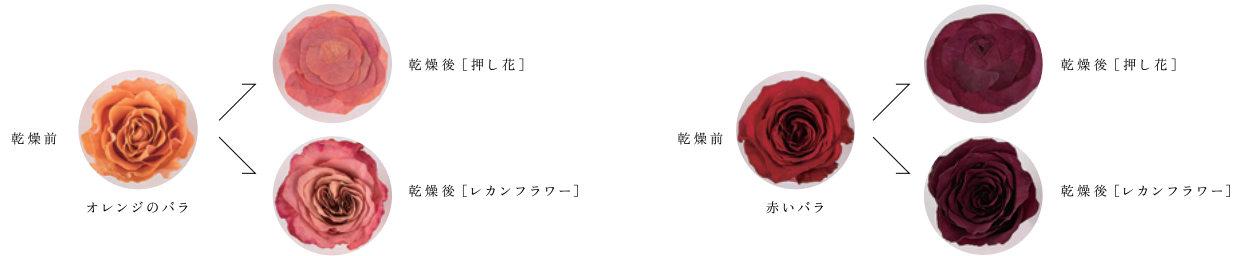

\*\*入る輪数の目安:約12輪  
壁掛けができます

\*赤バラのみは、お色味が深く仕上がるため、  
レカンフラワーカーペットではお受けできません。  
\*\*輪数はバラ(直径60mm程度)を基準にしています。

ありがとうございます。必ず下記をご確認、ご了承のうえ、お申し込みください。

加工後の花色の変化について

生花の色のイメージと乾燥加工後の花の仕上がりの色は、必ずしも同じにはなりません。  
加工後の花の色は、全般的に濃く仕上がる傾向があります。