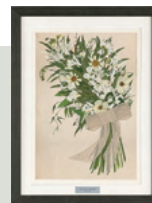

エボニーグレーL

¥88,000 (税込)
①W420×H553mm
②W290×H420mm

D C B T 2 3