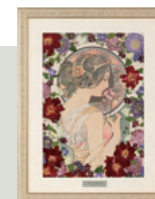

デュエット  
スタンダードL

¥104,500 (税込)

D C B T 2 3

デュエット  
ツインフレーム

¥93,500 (税込)

D C B T 2 3

ミュシャ L

¥108,900 (税込)  
①W434×H564mm  
②W290×H420mm