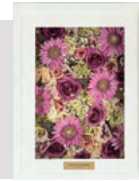

フラワーカーペット
アミュレットフルールL

¥89,980 (税込)
① W300×H400×D75mm
② W190×H285mm

D C B T 2 3