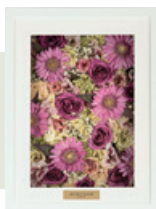

D C B T 2 3 F

フラワーカーペットRC

¥89,980 (税込)

D C B T 2 3 F

フラワーカーペット  
アミュレットフルール

¥53,900 (税込)  
①W210×H260×D55mm  
②W128×H178mm

D C B T 2 3 F

ブルージングボトルL