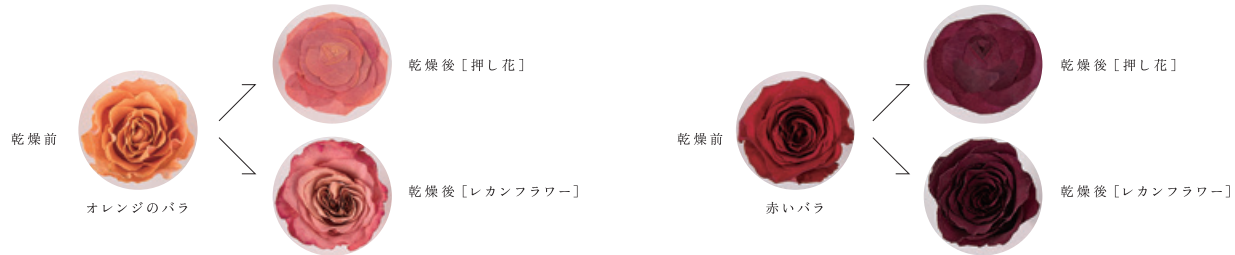

ありがとうございます。必ず下記をご確認、ご了承のうえ、お申し込みください。

加工後の花色の変化について

生花の色のイメージと乾燥加工後の花の仕上がりの色は、必ずしも同じにはなりません。
加工後の花の色は、一般的に濃く仕上がる傾向があります。

	白系	赤系	濃紫系	ピンク系	薄紫・青系	黄・オレンジ系	茶系
花の例	・バラ (アバランシェ) ・カラー ・アスチルベ ・スイートピー ・アンスリウム ・デルフィニウム ・アジサイ	・バラ (サムライ、アマダ、フリーダム、その他真紅のバラ) ・スプレーバラ (ファンファール) ・ダリア (黒蝶) ・カーネーション	・トルコキキョウ ・バラ	・バラ (イヴピアッチェ、ラシャンス) ・ダリア ・ユリ	・デルフィニウム (ラベンダー) ・ブルースター ・トルコキキョウ ・チューリップ ・バラ ・コチョウラン	・バラ (ビーチアバランシェ、パールアバランシェ、オークランド) ・ガーベラ	・バラ (カフェラテ、デザート、その他ミルクティ色のバラ)
乾燥前の色							
乾燥後の色							
色の变化	クリーム色や、ベージュになります。本来持っている色素の影響で、白い花が青く仕上がるものもあります。	濃く(黒っぽく)なります。	濃く(黒っぽく)なります。	濃くなり、紫になるものと、サーモンピンクが青みピンクになるものがあります。	青紫系は赤紫に、赤紫・青系は青紫になります。赤紫系が茶色になるものもあります。	薄いオレンジの花は、薄黄色になります。オレンジの花は、青みがかったピンクになります。	茶色が強く出るもの、または紫が強く出るものがあります。

その他、加工後の花色の変化について

[緑] 葉は、時間の経過とともに、退色する傾向があります。

[黄] ほかの花色に比べ、時間の経過とともに、退色する傾向があります(バラ、ガーベラ、ヒマワリ)。